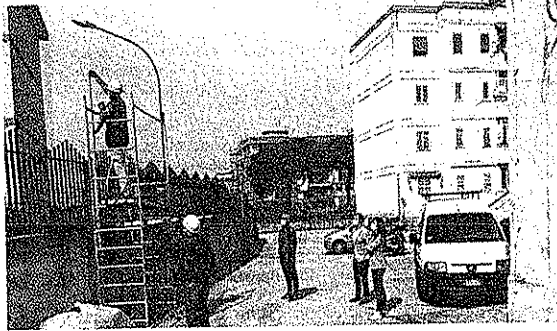

San Giorgio a Cremano. Sindaco Zinno e assessore Lambiase avviano la ripresa dei lavori

Cantieri al via per luci pubbliche e alloggi

SAN GIORGIO A CREMANO (cg) - Da quando il Governo ha dato l'opportunità di far ripartire i cantieri, l'amministrazione, guidata dal sindaco **Giorgio Zinno**, attraverso l'assessore ai Lavori Pubblici, **Eva Lambiase** sta procedendo al completamento degli interventi di adeguamento ed efficientamento energetico sul territorio. Dopo la sostituzione dei pali dell'illuminazione pubblica in via Gianturco, questa mattina sono partiti i lavori presso i 52 alloggi, in via Tufarelli. Anche qui, verranno installati 19 pali dell'illuminazione interna con lampade al led, quindi a risparmio energetico e più economiche. Nel frattempo si sta già procedendo al sopralluogo per verificare la situazione dell'illuminazione anche presso gli altri 20 alloggi in via Tufarelli, con l'obiettivo di sostituire anche qui, le lampade che non funzionano e rendere più efficiente l'intero impianto di illuminazione anche in quest'area di edilizia residen-